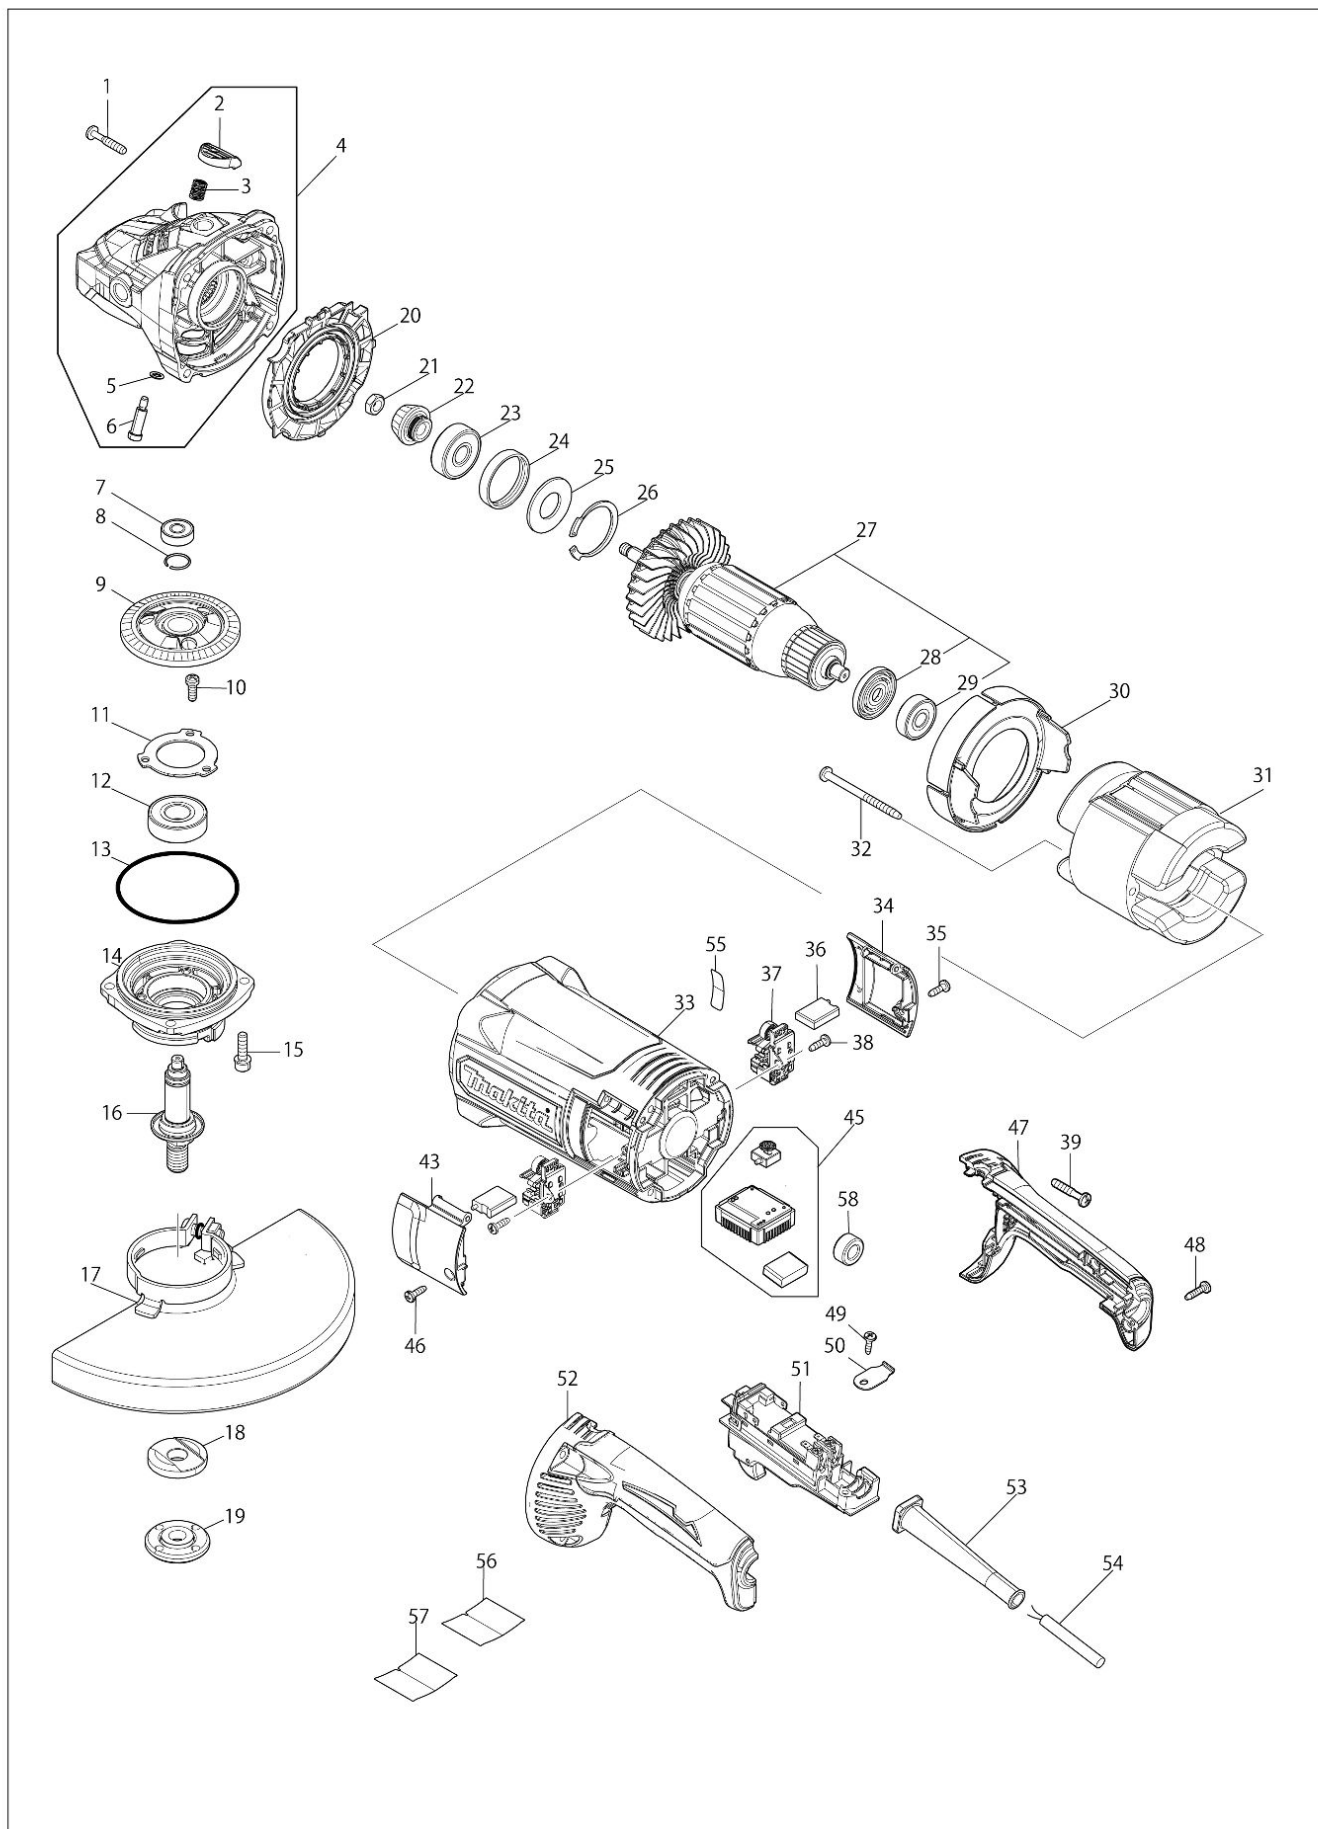

(NL) GA9081 / 230MM ANGLE GRINDER

Nr.	Part nr.	Name
001	251489-7	Schroef 5X30Mm Ga7061R
002	456247-8	Pin Kap Ga7061R
003	234391-9	Drukveer 8 Ga7061R
004	140Y89-7	Tandwielhuis GA70/9070
004	262118-7	Viltring 18 Ga7020
004	263002-9	Rubber Pen 4 6413 A
005	213026-5	O-Ring 7 4191D
005-1	213A14-8	O-ring 7 GA9080
006	256571-7	Kraagpen 7Mm Ga7061R
007	211032-4	KOGELLAGER 608ZZ P
008	233946-7	Borgring 15 Ga7020R
009	227890-8	Tandwiel 53B GA9080/81/082
010	265120-9	Kruiskopschroef M5X16 Ga7020
011	285741-1	Borgring 50 GA9060
012	211278-2	Kogellager 6203
013	213760-7	O-Ring 78 Ga70-9020/40
014	312B23-1	Lagerhuis GA7080/81/82
015	265541-5	Inbusbout M6 Ga7020
016	141D62-4	As cpl GA7080/81/82
017	122891-0	Beschermkap 230mm afbramen en schuren
017	213017-6	O-Ring 6 Ga9030R A
018	224490-5	Binnenflens 14-45 GA5050
019	224485-8	Sluitmoer M14-45mm
020	456238-9	Waaierplaat Ga7061R
021	252194-9	Moer M8 Ga7020
022	227490-4	Tandwiel 12 Ga9040S
023	211132-0	Kogellager 6301Lib A
024	262085-6	Rubber Ring 38 9049Sf
025	267299-2	Sluitring 20 Ga7020
026	962211-4	Borgring R-42
027	240161-6	Waaier 86Mm Ga7061R
027	511A29-2	Anker 240V GA7080/81/82
028	681630-2	Isolatieing
029	211087-9	Kogellager 6200Dw
030	456239-7	Tussenplaat Ga7061R
031	627086-5	Veld 240V GA7080/81/82
032	266038-7	Tapschroef 5X70Mm
033	413599-0	Motorhuis GA7080/81/82
034	456246-0	Koolborstelkap R Ga9063R A
035	266385-6	Tapschroef 4X14 Ga7020 A
035-1	265B74-2	Tapschr 4x14mm GA9070Y
036	191T31-1	Koolborstelset GA70/9070
037	643715-2	Koolborstelhouder Ga9063R A
038	266385-6	Tapschroef 4X14 Ga7020 A
038-1	265B74-2	Tapschr 4x14mm GA9070Y
039	251489-7	Schroef 5X30Mm Ga7061R